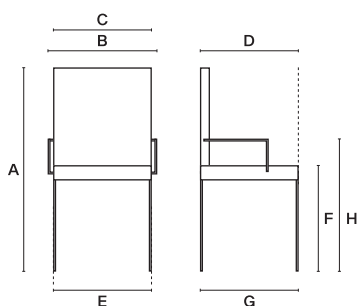

MARIA

Ref. Maria

Sofa 1,2 y 3 plazas.
 Estructura de madera tapizada con
 espuma de poliuretano de varias
 densidades revestido con polipiel
 blanca o negra.
 Pies de aluminio anodizado.

Dimensiones:

A	B	C	D
630	920/ 1470/ 2000	-	750
E*	F	G	H
530/ 1060/ 1590	380	540	-

*E: en sillas de patas medidas exteriores de pata a pata
 Todas las medida son exteriores

1 Plaza

2 Plazas

3 Plazas