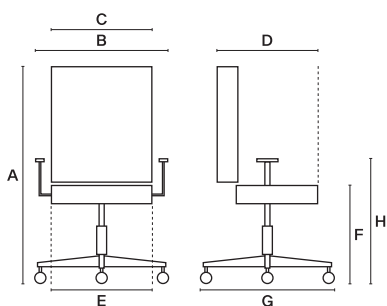

ESPARTA

Ref. ESPARTA

Sillón giratorio con ruedas de 60 mm y base de nylon, reposabrazos 2D, mecanismo syncro autopresante, regulable en altura por gas, regulación lumbar. Respaldo en red y asiento tapizado.

Dimensiones:

A	B	C	D
990/1080	630	465	650
E*	F	G	H
510	420/520	650	

*E: en sillas de patas medidas exteriores de pata a pata
 Todas las medidas son exteriores

Certificación UNE-EN 1335 (CCT)