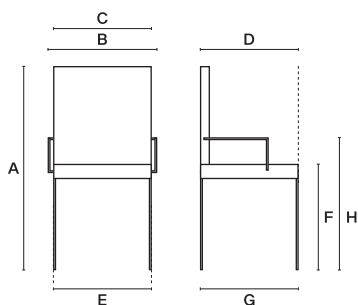

Dimensiones:

A	B	C	D
1200/1320	650	470	470
E*	F	G	H
470	450/570	670	625/695

*E: en sillas de patas medidas exteriores de pata a pata
 Todas las medida son exteriores

Norma

UNE EN 1335

Certificación

CATAS

Categoría A

Dimensiones:

A	B	C	D
950/1070	650	470	470
E*	F	G	H
470	450/570	670	625/695

*E: en sillas de patas medidas exteriores de pata a pata
 Todas las medida son exteriores

Norma

UNE EN 1335

Certificación

Categoría A

Brazos blancos 3D

Base acero cromado

Base aluminio

Mecanismo syncro 008 con trasla

ITALIANS

Ref. IT03

Sillón mediano, estructura de patín acero cromado con brazos. Asiento y respaldo tapizados en malla o piel negra o color.

Dimensiones:

A	B	C	D
975	560	465	640
E*	F	G	H
565	460	540	660

*E: en sillas de patas medidas exteriores de pata a pata
 Todas las medida son exteriores

Norma

UNE EN 1335

Certificación

CATAS

Categoría A