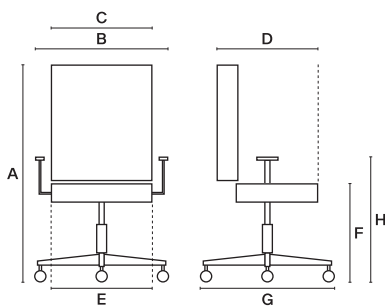

Dimensiones:

A	B	C	D
1200/1320	650	470	470
E*	F	G	H
470	450/570	670	625/695

*E: en sillas de patas medidas exteriores de pata a pata
 Todas las medida son exteriores

Norma

UNE EN 1335

Certificación

CATAS

Categoría A

Brazos blancos 3D

Base acero cromado

Base aluminio

Mecanismo syncro 008 con trasla

ITALIANS

Ref. IT02

Sillón mediano, giratorio con ruedas de 50 mm blandas y frenadas, base en nylon. Mecanismo syncro multiposicional con regulación de tensión y antipánico, regulable en altura por gas. Estructura negra sin brazos. Tapicería en malla o piel negra o color a elegir.

Dimensiones:

A	B	C	D
950/1070	650	470	470
E*	F	G	H
470	450/570	670	625/695

*E: en sillas de patas medidas exteriores de pata a pata
 Todas las medida son exteriores

Norma

UNE EN 1335

Certificación

Categoría A

Dimensiones:

A	B	C	D
975	560	465	640
E*	F	G	H
565	460	540	660

*E: en sillas de patas medidas exteriores de pata a pata
 Todas las medida son exteriores

Norma

UNE EN 1335

Certificación

CATAS

Categoría A