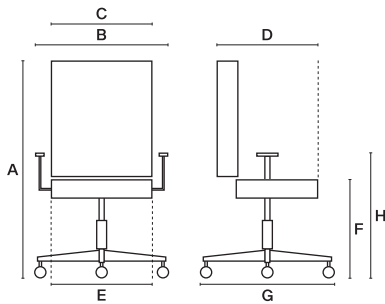

ITALIANS

Ref. IT01

Sillón alto, giratorio con ruedas de 50 mm blandas y frenadas, base en nylon. Mecanismo syncro multiposicional con regulación de tensión y antipánico, regulable en altura por gas. Estructura negra sin brazos. Tapicería en malla o piel negra o color a elegir.

Dimensiones:

A	B	C	D
1200/1320	650	470	470
E*	F	G	H
470	450/570	670	625/695

*E: en sillas de patas medidas exteriores de pata a pata
 Todas las medida son exteriores

Norma

UNE EN 1335

Certificación

CATAS

Categoría A

Dimensiones:

A	B	C	D
950/1070	650	470	470
E*	F	G	H
470	450/570	670	625/695

*E: en sillas de patas medidas exteriores de pata a pata
 Todas las medida son exteriores

Norma

UNE EN 1335

Certificación

Categoría A

Dimensiones:

A	B	C	D
975	560	465	640
E*	F	G	H
565	460	540	660

*E: en sillas de patas medidas exteriores de pata a pata
 Todas las medida son exteriores

Norma

UNE EN 1335

Certificación

CATAS

Categoría A