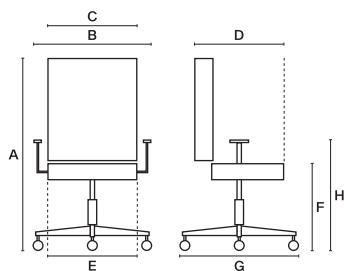

Ref. PLAY

Sillón giratorio con ruedas de 65 mm y banda de rodadura, con base en nylon. Mecanismo syncro 003 multiposicional con regulación de tensión y antipánico, regulable en altura por gas. Respaldo en red negra o blanca, con regulación lumbar y en altura. Estructura y base en blanco o negro. Asiento tapizado en negro o color. Sin brazos.

Dimensiones:

A	B	C	D
1050/1120	640	450	470
E*	F	G	H
690	420/560	690	600/800

*E: en sillas de patas medidas exteriores de pata a pata
 Todas las medida son exteriores

Norma

UNE EN 1335

Certificación

Categoría A

Categoría B

Categoría C

Categoría D

Brazos negros 1D

Brazos negros 3D

Perchero negro para respaldo

Reposacabezas negro

Estructura blanca

Brazos blancos 1D

Brazos blancos 3D

Perchero blanco para respaldo

Reposacabezas blanco

Base acero cromado

Base aluminio

Mecanismo syncro 008 con trasla