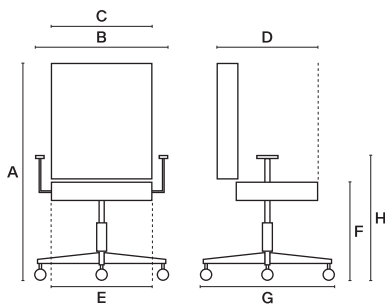

### Ref. LIGHT

Sillón mediano, giratorio con ruedas de 65 mm y banda de rodadura, con base en nylon. Mecanismo syncro 003 multiposicional con regulación de tensión y antipánico, regulable en altura por gas. Respaldo en red con refuerzo lumbar regulable y asiento tapizado en negro y color. Sin brazos.

### Dimensiones:

A	B	C	D
1080/1180	650	510	470
E*	F	G	H
670	46/56	700	620/695

\*E: en sillas de patas medidas exteriores de pata a pata  
 Todas las medida son exteriores

**Norma** ASIENTO:  
 UNE EN 1335