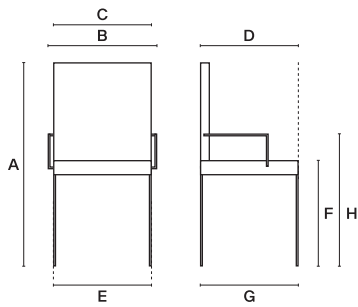

MISS

Ref. MISS01

Silla con estructura patín de varilla 11 mm cromada, con antideslizante. Asiento y respaldo en polimero blanco o negro

Dimensiones:

A	B	C	D
840	450	445	460
E*	F	G	H
455	435	465	-

*E: en sillas de patas medidas exteriores de pata a pata
 Todas las medida son exteriores

Norma

Certificación 

Asiento tapizado categ. A y B

Asiento tapizado categ. C y D

MISS

Ref. MISS02

Silla con estructura patín de varilla 11 mm cromada, con antideslizante, con reposabrazos. Asiento y respaldo en polímero blanco o negro

Dimensiones:

A	B	C	D
840	630	445	460
E*	F	G	H
455	435	465	430

*E: en sillas de patas medidas exteriores de pata a pata
 Todas las medidas son exteriores

Norma ASIENTO:
 UNE EN 1335

Certificación 

Asiento tapizado categ. A y B