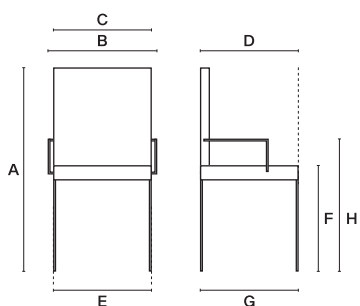

MISS

Ref. MISS01

Silla con estructura patín de varilla 11 mm cromada, con antideslizante. Asiento y respaldo en polimero blanco o negro

Dimensiones:

A	B	C	D
840	450	445	460
E*	F	G	H
455	435	465	-

*E: en sillas de patas medidas exteriores de pata a pata
 Todas las medida son exteriores

Norma

Certificación 

Asiento tapizado categ. A y B

Asiento tapizado categ. C y D

MISS

Ref. MISS02

Silla con estructura patín de varilla 11 mm cromada, con antideslizante, con reposabrazos. Asiento y respaldo en polímero blanco o negro

Dimensiones:

A	B	C	D
840	630	445	460
E*	F	G	H
455	435	465	430

*E: en sillas de patas medidas exteriores de pata a pata
 Todas las medidas son exteriores

Norma ASIENTO:
 UNE EN 1335

Certificación 

Asiento tapizado categ. A y B