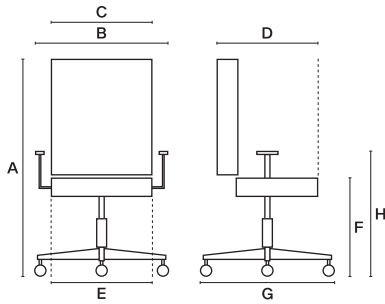

SILK

Ref. SILK

Sillón giratorio con ruedas, reposabrazos 1D mecanismo syncro multiposicional con regulación de tensión y antipánico, regulable en altura por gas. Respaldo en red negra con regulación lumbar y asiento tapizado negro. Estructura y base en blanco o negro.

Dimensiones:

A	B	C	D
990/1010	650	430	600
E*	F	G	H
480	450/540	680	

*E: en sillas de patas medidas exteriores de pata a pata
 Todas las medida son exteriores

Asiento tapizado color cat. A y B

Asiento tapizado color cat. C y D