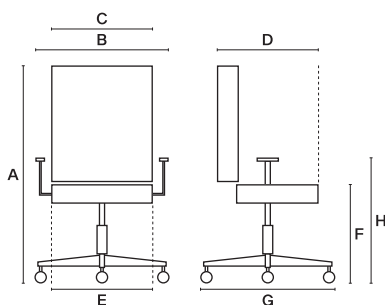

### Ref. LIPS

Sillón mediano, giratorio con ruedas de 65 mm y banda de rodadura, con base en nylon. Reposabrazos 1D, mecanismo syncro multiposicional con regulación de tensión y antipánico, regulable en altura por gas. Respaldo en red con refuerzo lumbar regulable y asiento tapizado. Estructura y base en negro con tapicería respaldo y asiento en negro. Estructura y base en blanco con tapicería respaldo y asiento en gris.

### Dimensiones:

A	B	C	D
960/1040	710	440	550
E*	F	G	H
500	440/520	650	610/690

\*E: en sillas de patas medidas exteriores de pata a pata  
 Todas las medida son exteriores

Negro

Blanco

Reposacabezas negro

Reposacabezas blanco