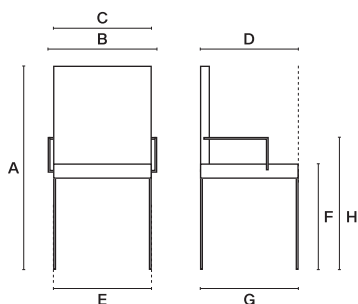

### Ref. LIN02

Sillón, estructura cromada, respaldo en red negra, asiento tapizado.

### Dimensiones:

A	B	C	D
825	545	555	570
E*	F	G	H
550	480	520	640

\*E: en sillas de patas medidas exteriores de pata a pata  
Todas las medida son exteriores