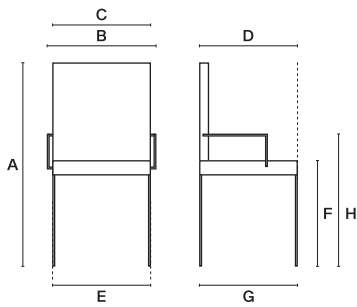

### Ref. MISS02

Silla con estructura patín de varilla 11 mm cromada, con antideslizante, con reposabrazos. Asiento y respaldo en polímero blanco o negro

### Dimensiones:

A	B	C	D
840	630	445	460
E*	F	G	H
455	435	465	430

\*E: en sillas de patas medidas exteriores de pata a pata  
Todas las medida son exteriores

**Norma** ASIENTO:  
UNI EN 1335

**Certificación** 