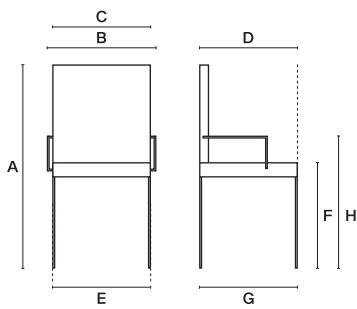

### Ref. MISS01

Silla con estructura patín de varilla 11 mm cromada, con antideslizante. Asiento y respaldo en polímero blanco o negro

### Dimensiones:

A	B	C	D
840	450	445	460
E*	F	G	H
455	435	465	-

\*E: en sillas de patas medidas exteriores de pata a pata  
 Todas las medida son exteriores

**Norma** ASIENTO:  
 UNI EN 1335

**Certificación** 