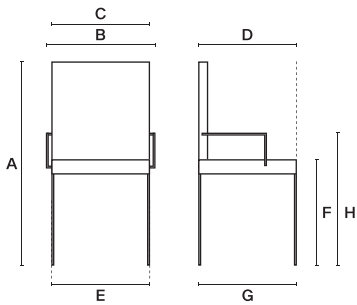

AURA

Ref. AURA

Butaca 4 patas tecnopolimero en dos piezas. Patas color negro. Carcasa color.

Dimensiones Lounge:

A	B	C	D
770	570	450	545
E*	F	G	H
460	485	460	650

*E: en sillas de patas medidas exteriores de pata a pata
 Todas las medida son exteriores