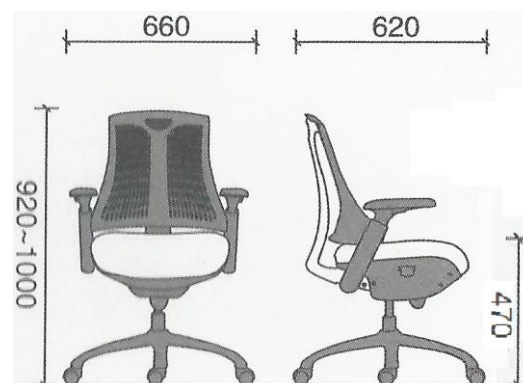

-VELA-

-VELA-

VELA

Sillón, base inyectada nylon, syncro multiposicional, regulable en altura por gas, giratorio, respaldo termoplástico de color, asiento tapizado, brazos regulables en altura.

Respaldo: Verde
Asiento tapizado: negro o color
Estructura: Gris o Blanco

Dimensiones:

-VELA-