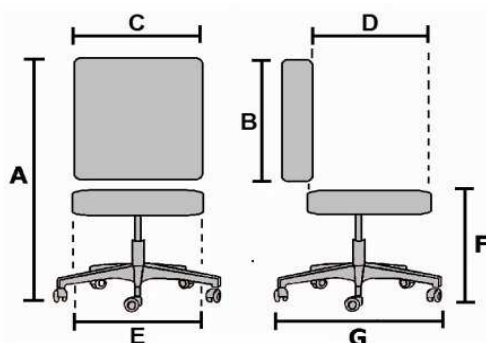

Tapicería en red: negra.

ITALIANS ALTA PIEL

**Ref. IT01PIEL**

Sillón alto giratorio. Mecanismo syncro multiposicional en cinco posiciones con regulación de tensión y antipánico. Con ruedas Pistón de gas. Base en nylon. Estructura negra y brazos regulables en altura.

Tapicería en piel: negra.

**Ref. IT02PIEL**

Sillón mediano giratorio. Mecanismo syncro multiposicional en cinco posiciones con regulación de tensión y antipánico. Con ruedas Pistón de gas. Base en nylon. Estructura negra y brazos regulables en altura.

Tapicería en piel: negra.

\*OPCIÓN BASE DE ALUMINIO

	A	B	C	D	E	F	G
IT01	120/132	88	47	47	47	45/57	67
IT02	95/107	66	47	47	47	45/57	67