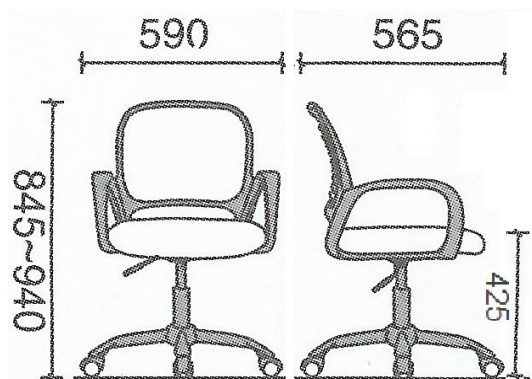

-X8-

X8

-X8-

Sillón, base cromada con ruedas, regulable en altura por gas, respaldo en red, asiento tapizado, brazos fijos.

Respaldo red: negro o verde
Asiento tapizado: negro o color
Estructura: negro

Dimensiones:

-X8-

-X8C-

X8C

-X8C-

Sillón, estructura cromada respaldo en red, asiento tapizado.

Respaldo red: negro o verde
Asiento tapizado: negro o color
Estructura: cromado

Dimensiones:

-X8C-