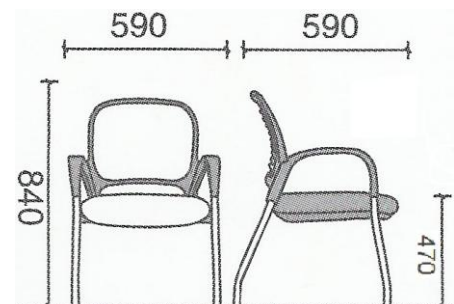

-X8-

X8

-X8-

Sillón, base cromada con ruedas, regulable en altura por gas, respaldo en red, asiento tapizado, brazos fijos.

Respaldo red: negro o verde
Asiento tapizado: negro o color
Estructura: negro

Dimensiones:

-X8-

-X8C-

X8C

-X8C-

Sillón, estructura cromada respaldo en red, asiento tapizado.

Respaldo red: negro o verde
Asiento tapizado: negro o color
Estructura: cromado

Dimensiones:

-X8C-